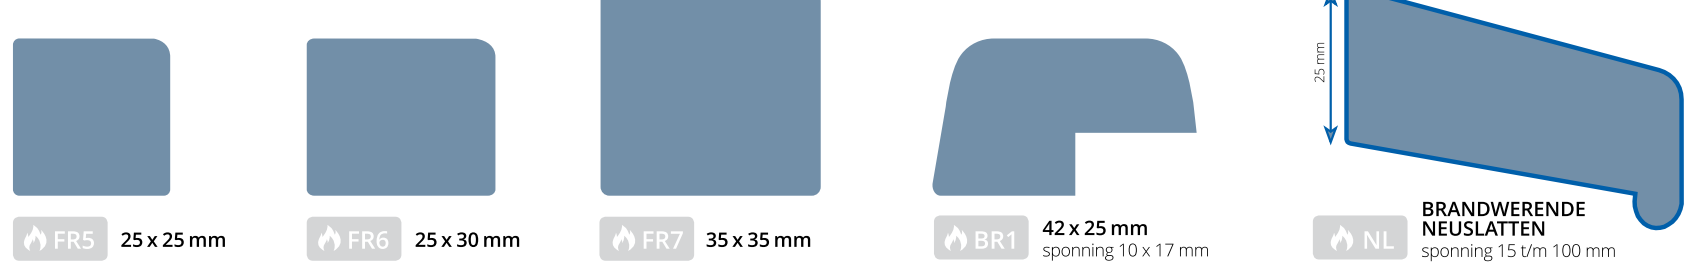

Brandwerende latten