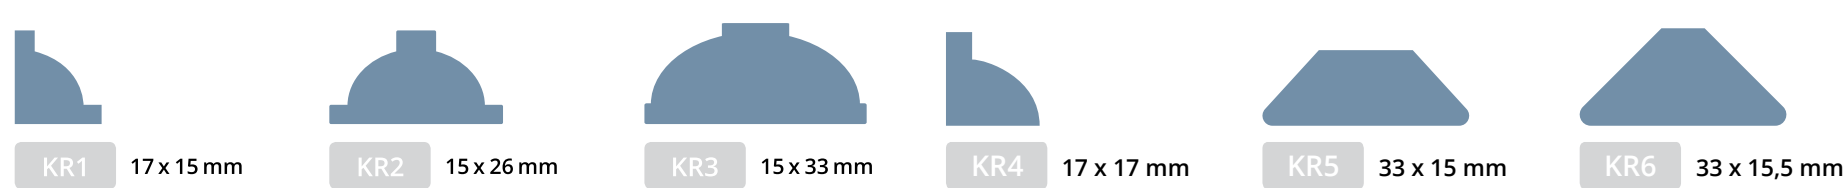

NEEM DIRECT CONTACT OP VIA (+31) 030 20 27 385 OF VIA INFO@GLASMATERIALEN.NL
WWW.GLASMATERIALEN.NL

Glaslatten

Opdeklatten

Diverse latten & profielen

Ophooglatten

Roedelatten

Ventilatielatten

Aluminium profielen