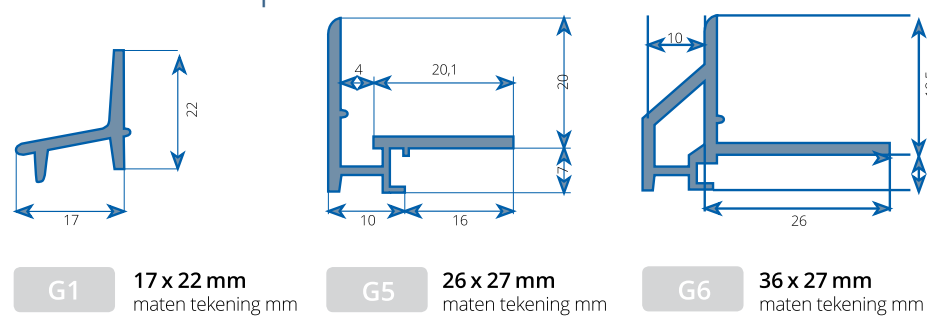

NEEM DIRECT CONTACT OP VIA (+31) 030 20 27 385 OF VIA INFO@GLASMATERIALEN.NL
WWW.GLASMATERIALEN.NL

Glaslatten

Opdeklatten

Diverse latten & profielen

Ophooglatten

Roedelatten

Ventilatielatten

Aluminium profielen