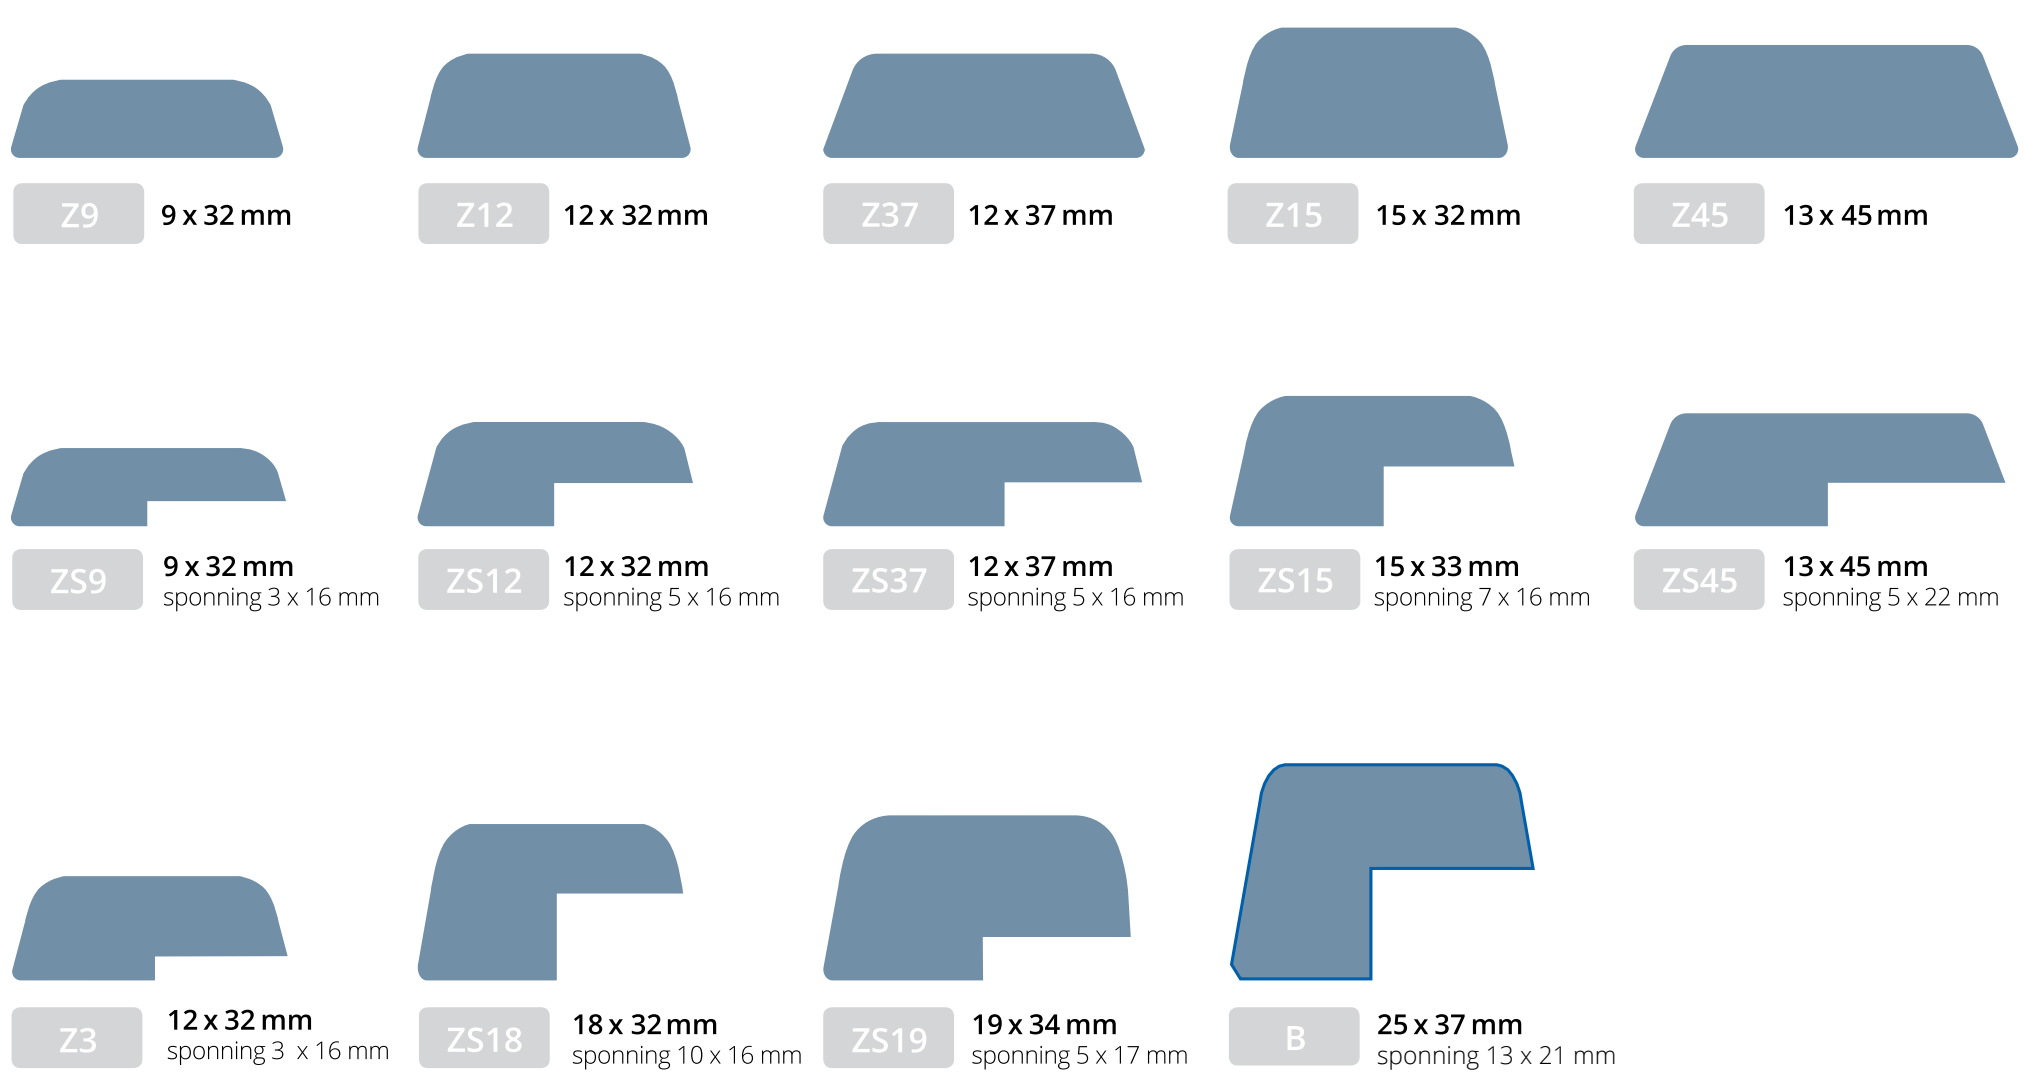

Opdeklatten