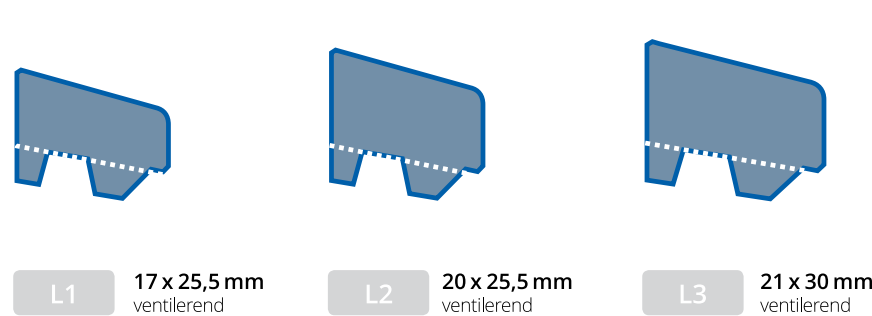

NEEM DIRECT CONTACT OP VIA (+31) 030 20 27 385 OF VIA INFO@GLASMATERIALEN.NL
WWW.GLASMATERIALEN.NL

Glaslatten

Opdeklatten

Diverse latten & profielen

Ophooglatten

Roedelatten

Ventilatielatten

Aluminium profielen