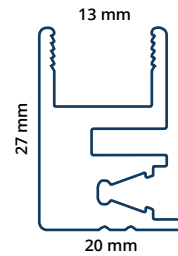

Glasmaterialen.nl

VOORZETRAMEN

Profiel

P1

Geschikt voor:
4 mm

Isolatie van warmte en geluid

Montage in rubber

P2

Geschikt voor:
6 mm, 8 mm,
3.3.1. Gelaagd
3.3.2. Gelaagd
4.4.2. Gelaagd

Isolatie van warmte en geluid
Beveiliging

Montage in rubber

8 mm verlijmd
4.4.2. Gelaagd verlijmd

P3

Geschikt voor:
6 mm, 8 mm,
3.3.1. Gelaagd
3.3.2. Gelaagd
4.4.2. Gelaagd
5.2.2. Gelaagd
6.2.2. Gelaagd