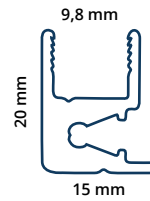

Glasmaterialen.nl

VOORZETRAMEN

Profiel

P1

Geschikt voor:
4 mm

Isolatie van warmte en geluid

Montage in rubber

P2

Geschikt voor:
6 mm, 8 mm,
3.3.1. Gelaagd
3.3.2. Gelaagd
4.4.2. Gelaagd

Isolatie van warmte en geluid
Beveiliging

Montage in rubber

8 mm verlijmd
4.4.2. Gelaagd verlijmd

P3

Geschikt voor:
6 mm, 8 mm,
3.3.1. Gelaagd
3.3.2. Gelaagd
4.4.2. Gelaagd
5.2.2. Gelaagd
6.2.2. Gelaagd