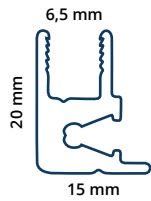

Glasmaterialen.nl

VOORZETRAMEN

Profiel

P1

Geschikt voor:
4 mm

Isolatie van warmte en geluid

Montage in rubber

P2

Geschikt voor:
6 mm, 8 mm,
3.3.1. Gelaagd
3.3.2. Gelaagd
4.4.2. Gelaagd

Isolatie van warmte en geluid
Beveiliging

Montage in rubber

8 mm verlijmd
4.4.2. Gelaagd verlijmd

P3

Geschikt voor:
6 mm, 8 mm,
3.3.1. Gelaagd
3.3.2. Gelaagd
4.4.2. Gelaagd
5.2.2. Gelaagd
6.2.2. Gelaagd