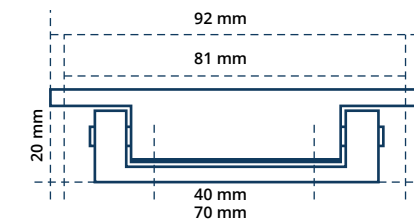

Profiel

P1

Geschikt voor:
4 mm

Isolatie van warmte en geluid

Montage in rubber

P2

Geschikt voor:
6 mm, 8 mm,
3.3.1. Gelaagd
3.3.2. Gelaagd
4.4.2. Gelaagd

Isolatie van warmte en geluid
Beveiliging

Montage in rubber

8 mm verlijmd
4.4.2. Gelaagd verlijmd

P3

Geschikt voor:
6 mm, 8 mm,
3.3.1. Gelaagd
3.3.2. Gelaagd
4.4.2. Gelaagd
5.2.2. Gelaagd
6.2.2. Gelaagd

Isolatie van warmte en geluid
Beveiliging

5.5.2. Gelaagd verlijmd
6.6.2. Gelaagd verlijmd

Speciale modellen

V1

V2

V3

V4

V5

V6

V7

V8

V9

V10

V11

V12

V13

V14

V15

Bevestiging

VMK

Vast Met Knevels

VMS

Vast Met Schroeven

SVMK

Scharnieren Vast Met Knevels

SVMS

Scharnieren Vast Met Schroeven

STOLP

Stolpstel

Kleuren

RAL 9003 - Wit
RAL 9010 - Wit
RAL 9001 - Creme
RAL 6009 - Dennengroen
RAL 6012 - Zwartgroen
RAL 8014 - Bruin
RAL 7016 - Antraciet

RAL 5011 - Blauw
RAL 9005 - Zwart
Blank geanodiseerd
Brute
Speciale RAL kleuren op aanvraag

Scharnieren

RAL 9003 - Wit
RAL 9010 - Wit
RAL 9001 - Creme
RAL 8014 - Bruin
RAL 6009 - Dennengroen
RAL 6012 - Zwartgroen
RAL 9005 - Zwart
RAL 5011 - Blauw
RAL 7016 - Antraciet
Blank geanodiseerd
Brute

Knevels

K1

Geschikt voor:
P1 en P2 profiel

K2

Geschikt voor:
P3 profiel

Leverbaar in:

Wit
Bruin
Groen
Grijs

Zwart
Blauw
Antraciet
Creme

Schroeven

Scharnieren
VMS
Knevels
Hoekbevestiging:
Torx/kruiskop

4,2 x 13 mm
3,5 x 38 mm
3,5 x 40 mm
3,5 x 25 mm

Raamboompjes

Handgreep rechts
Handgreep links
Sluithaak

Voorzetramen