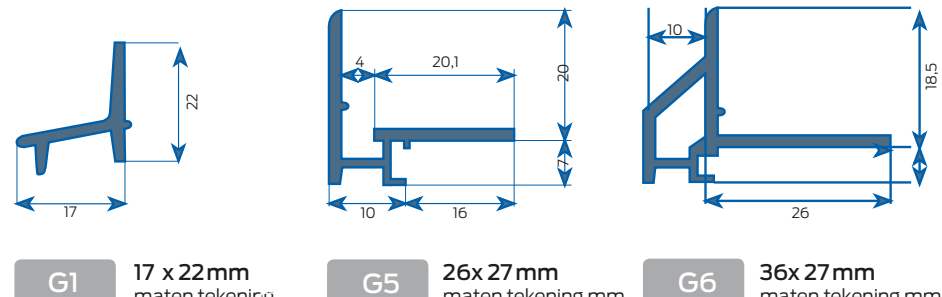

NEEM DIRECT CONTACT OP VIA (+31) 030 20 27 385 OF VIA INFO@GLASMATERIALEN.NL

Glaslatten

Opdeklatten

Diverse latten & profielen

Roedelatten

Ophooglatten

Ventilatielatten

Aluminium profielen