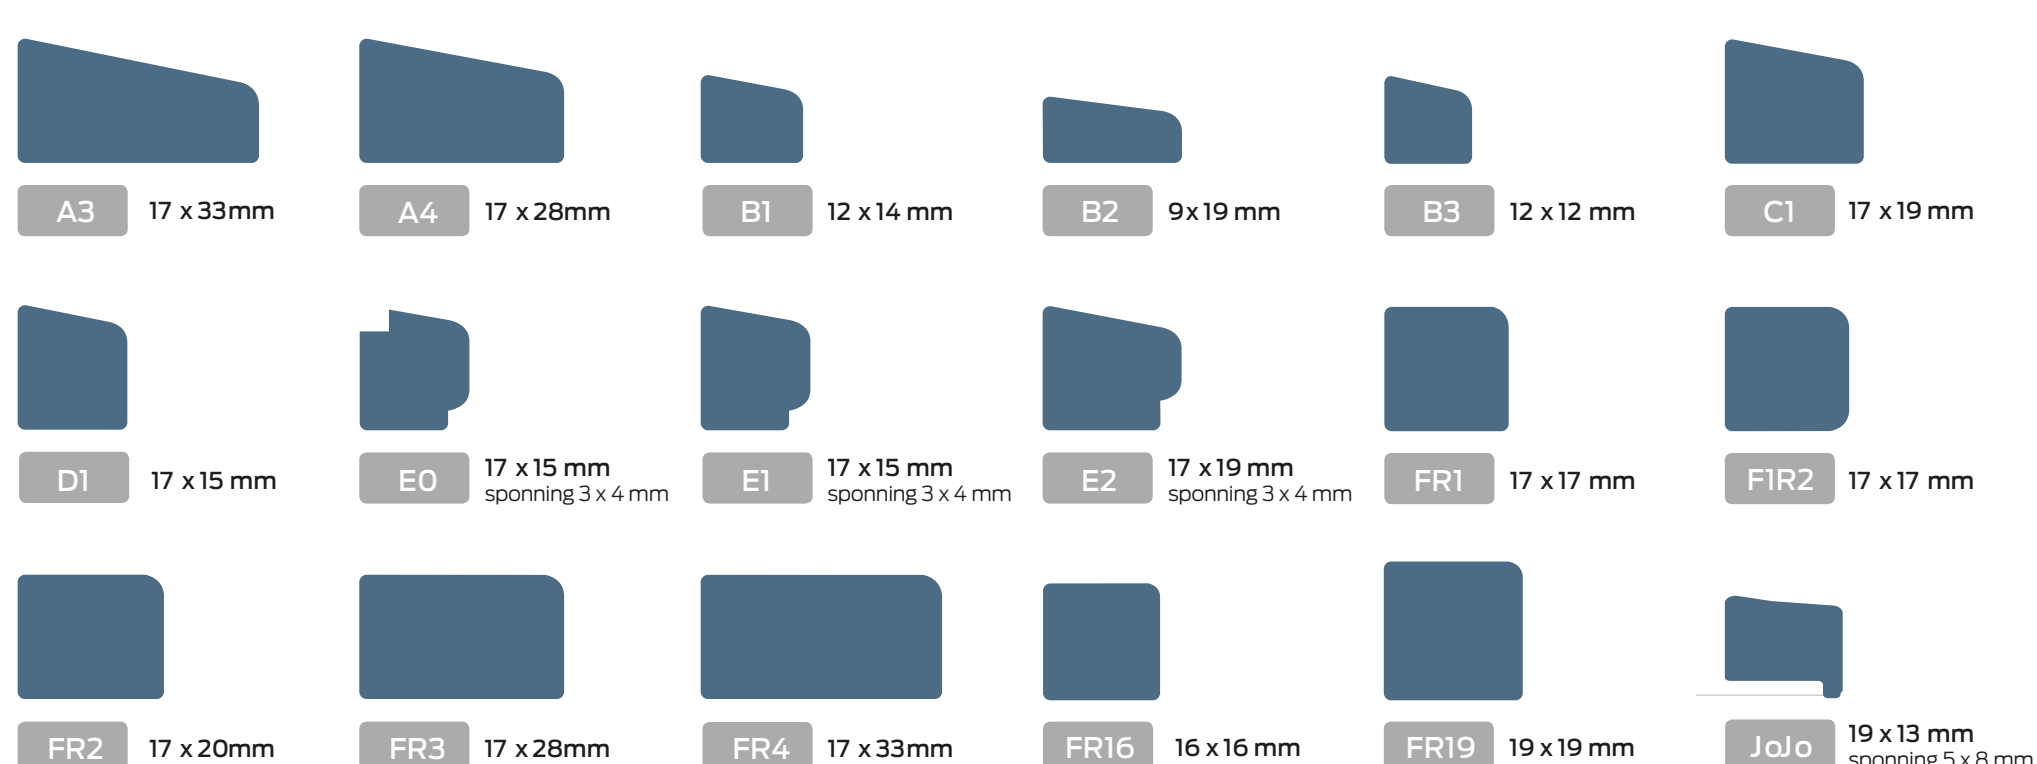

Wij leveren aan glashandels, schildersbedrijven, bouwbedrijven en vastgoedonderhoudsbedrijven. Ons assortiment bestaat uit kwalitatief hoogwaardige producten zoals diverse soorten glaslatten, glas beslag, gereedschap en transportmaterialen.

Glaslatten worden standaard geleverd in de houtsoort Meranti.

Glaslatten zijn leverbaar onbehandeld, transparant gelakt, RAL 7016 en watergedragen wit gegrond in laagdikte van 80 mu. Ook behandelingen in elke gewenste RAL kleur zijn mogelijk. Projectmatig kunnen glaslatten gekort en voorgeboord worden. Afwijkende modellen kunnen op maat geproduceerd worden.

NEEM DIRECT CONTACT OP VIA (+31) 030 20 27 385 OF VIA INFO@GLASMATERIALEN.NL

Glaslatten