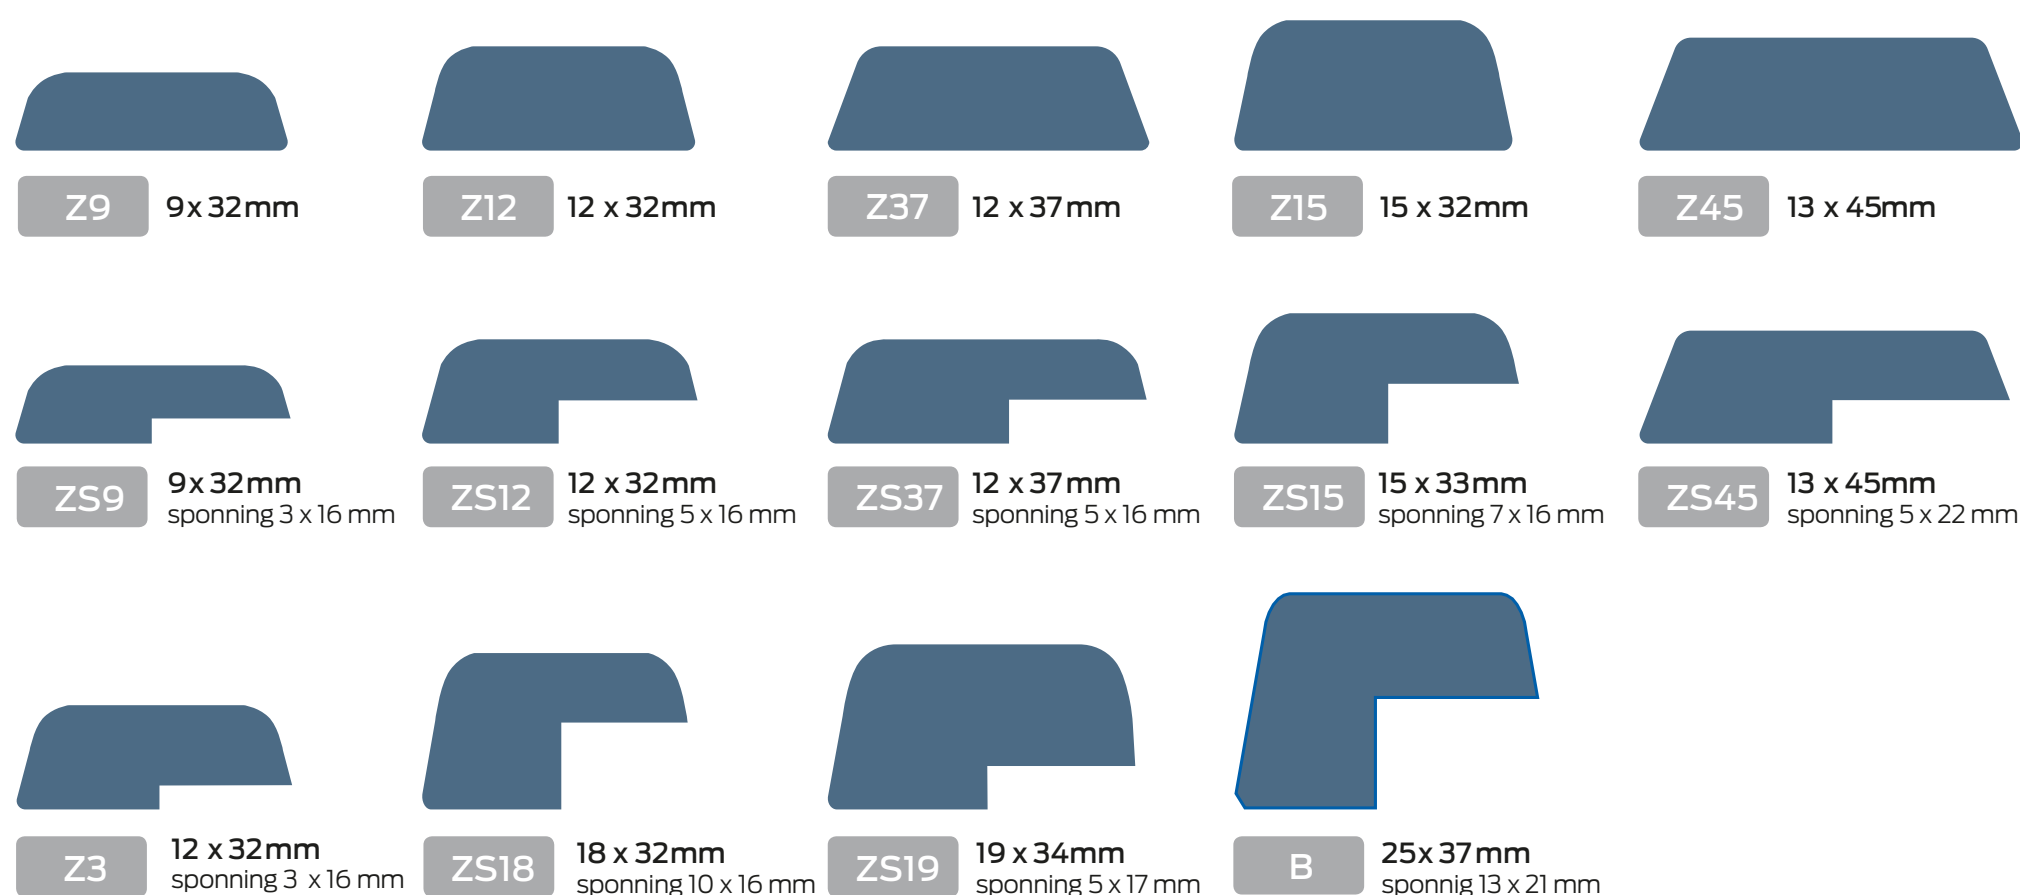

Opdeklatten