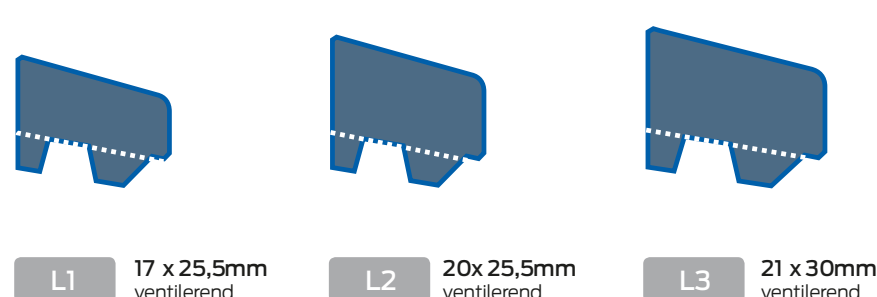

NEEM DIRECT CONTACT OP VIA (+31) 030 20 27 385 OF VIA INFO@GLASMATERIALEN.NL

Glaslatten

Opdeklatten

Diverse latten & profielen

Roedelatten

Ophooglatten

Ventilatielatten

Aluminium profielen