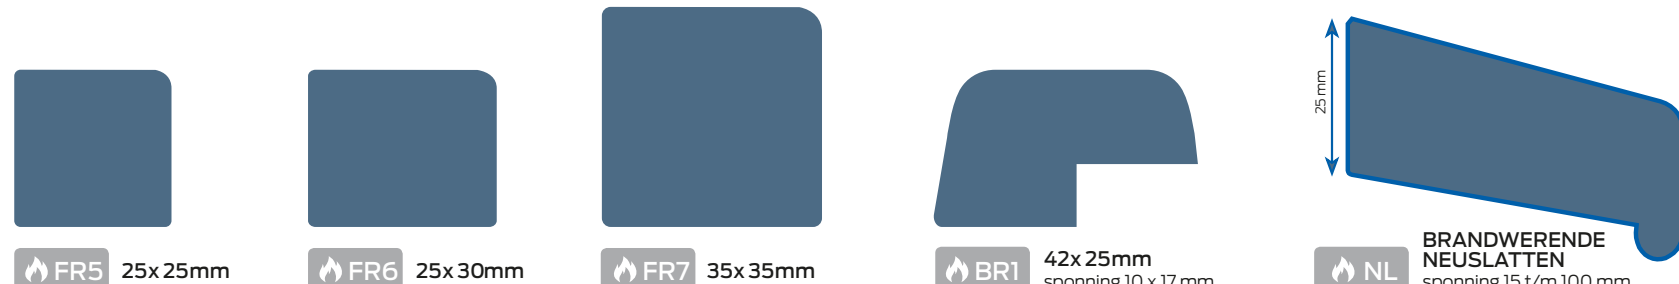

Brandwerende latten